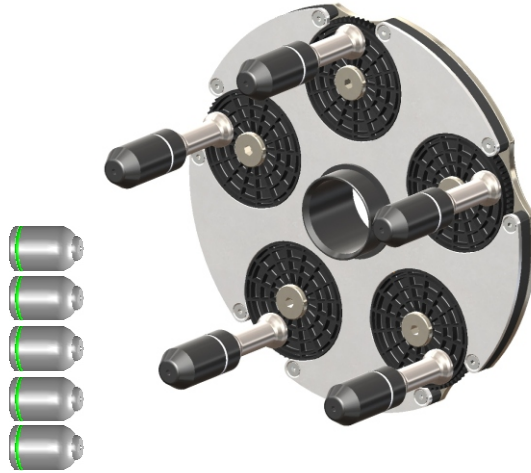

S Service Info

Jaguar

165 400 002

165 400 003

5x273e008 006

259 010 400

Zentriersatz
Jaguar

Best-#:
280 400 094

Centering Kit
Jaguar

Part-#:
280 400 094

Zentriertabelle Centering Chart

Felgendaten Vehicle Data	Mittenloch / Centerbore HAWEKA-#	Lochkreis / Bolt Circle HAWEKA-#
Jaguar		
Alle Modelle/all models/XJ('03)/XJR('03)/XK('96-'06)/XKR ('96-'06)	73,8 165 400 003	5x120,65 259 010 400
X-Type/S-Type/XJ('03-)/XJR('03-)/XF('08-)/XFR('09-)/XK('07-)/ XKR('07-)	63,3 165 400 002	5x108 259 010 400