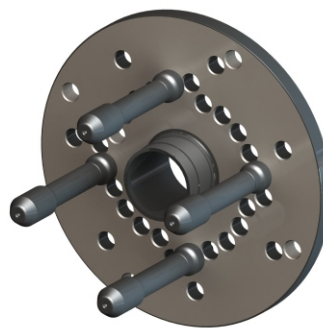

S Service Info

Fiats

165 400 001

165 400 002

150 400 009

5x273e008 006

259 010 400

241e801 409
4 x 271 994 121

Zentriersatz
Fiat

Best-#:
280 400 090

Centering Kit
Fiat

Part-#:
280 400 090

Zentriertabelle Centering Chart

Felgendaten Vehicle Data	Mittenloch / Centerbore HAWEKA-#	Lochkreis / Bolt Circle HAWEKA-#
Fiats	Bolzen	4 x 271 994 121
Brava('95-'01)/Bravo('95-)/Barchetta('95-'05)/Coupé('94-'00)/Marea('96-'02)/Palio('96-'00)/Multipla('99-)/Seicento('98-'09)/Tempra('90-'96)/Cinquecento('92-'98)/Punto('93-'07)/ Tipo('88-'95)/Stilo('01-'07)/Doblo('01-'09)/Uno('83-'93)/Panda('80-)/Croma('-96)/Regata('83-'89)/Fiorino('77-)/Qubo('08-)/Strada('-88)/Strada Pick-up('99-)/Idea('03-)/ 500('07-)/Linea('07-)	58 165 400 001	4x98 241e801 409
Ulysse('94-'10)/Scudo(-09/'06)/Dobló('10-)	58 165 400 001	5x98 259 010 400
Gande Punto('05-)/Punto Evo('09-)	56,5 165 400 001	4x100 241e801 409
Scudo(10/'06-)	65 165 400 002	5x108 259 010 400
Croma('05-)	65 165 400 002	5x110 259 010 400
Sedici('06-)	60 165 400 001	5x114,3 259 010 400
Ducato(-02/'94)/Talento(-02/'94)	72 150 400 009	5x118 259 010 400
Ducato(03/'94-)	71 150 400 009	5x118 259 010 400
Ducato (03/'94-)	78 150 400 009	5x130 259 010 400