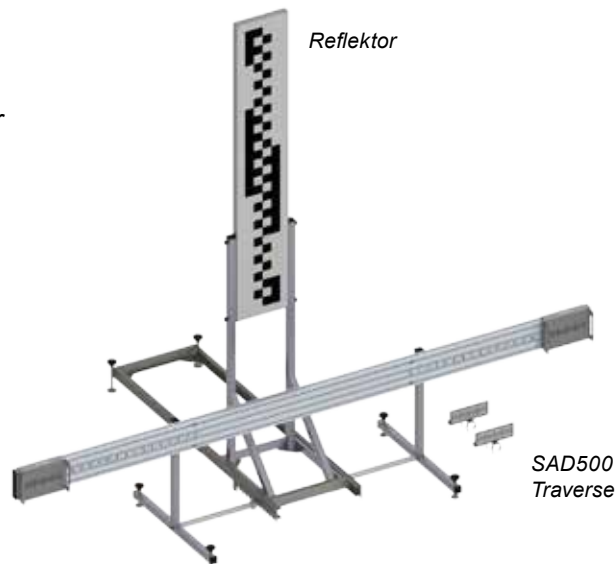

Reflektor

Art.-Nr. 922 001 020

Reflektor

SAD500
Traverse