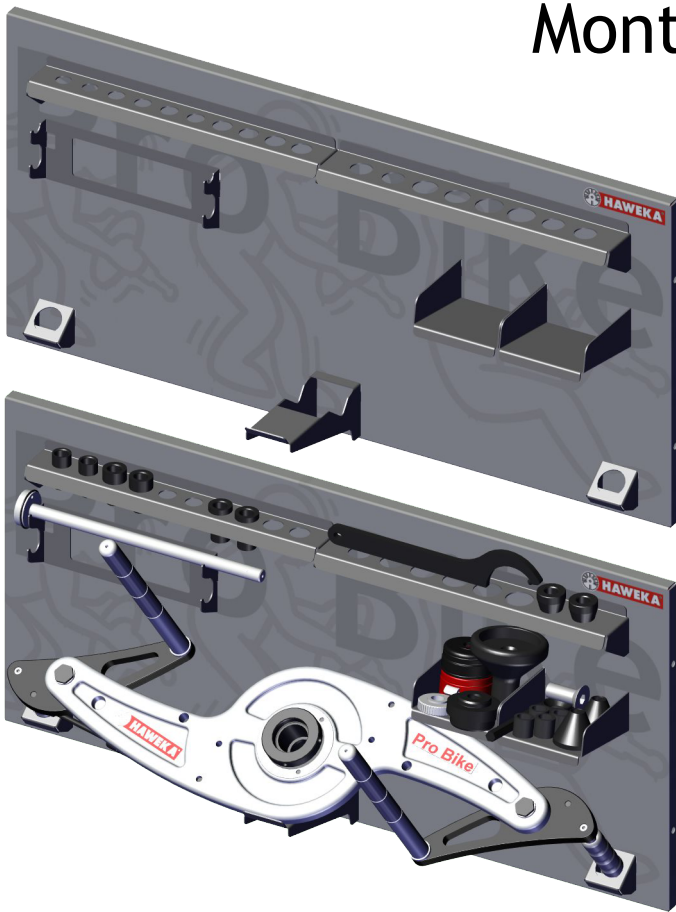

## *Assembly plan*

Serie 805

- Standard
- Profi

Serie 815

- ProBike
- Aufrüstsatz /  
Upgrade kit

MAL 900 003

**HAWEKA AG**

Kokenhorststraße 4 ♦ 30938 Burgwedel ☎ +49 5139-8996-0 📠 +49 5139-8996-222 ♦ [www.haweke.com](http://www.haweke.com) ♦ [Info@haweke.com](mailto:Info@haweke.com)

# Montageplan / Assembly plan

Wandtafel: **ProBike / Standard**  
Wallboard:

Artikel Nr.: **900 008 142**  
Part No.:

**Hinweis:** Es ist hilfreich, die Tafel während der Montage von hinten zu beleuchten, um die Löcher besser erkennen zu können!