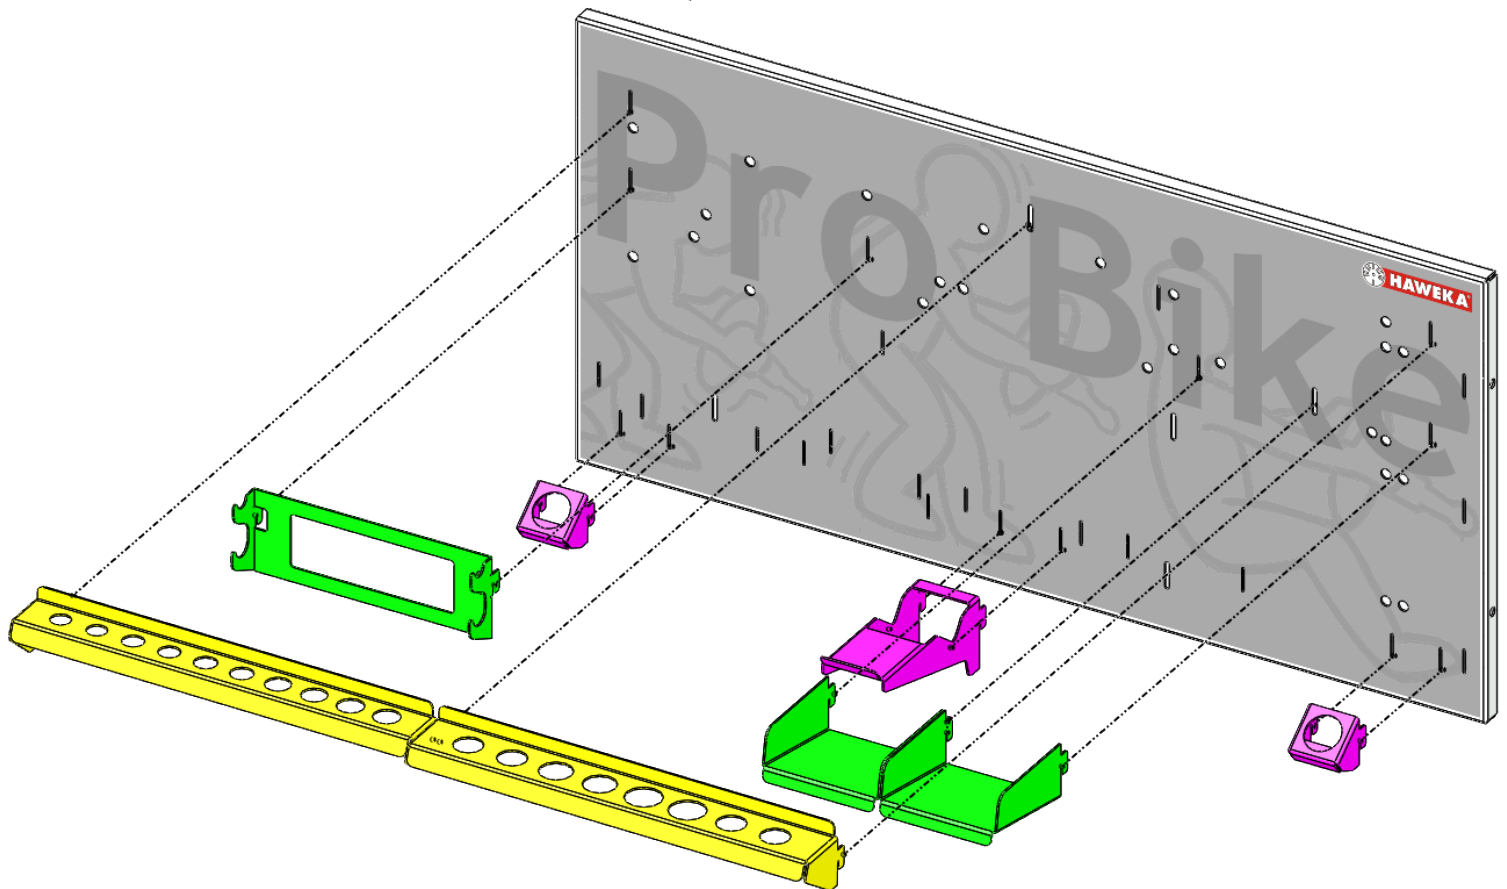

## Montageplan

# Montageplan / Assembly plan

Wandtafel: **ProBike / Standard**  
Wallboard:

Artikel Nr.: **900 008 142**  
Part No.:

**Hinweis:** Es ist hilfreich, die Tafel während der Montage von hinten zu beleuchten, um die Löcher besser erkennen zu können!

**Note:** When assembling the board, it is helpful to put a light behind the board to see the holes much better.